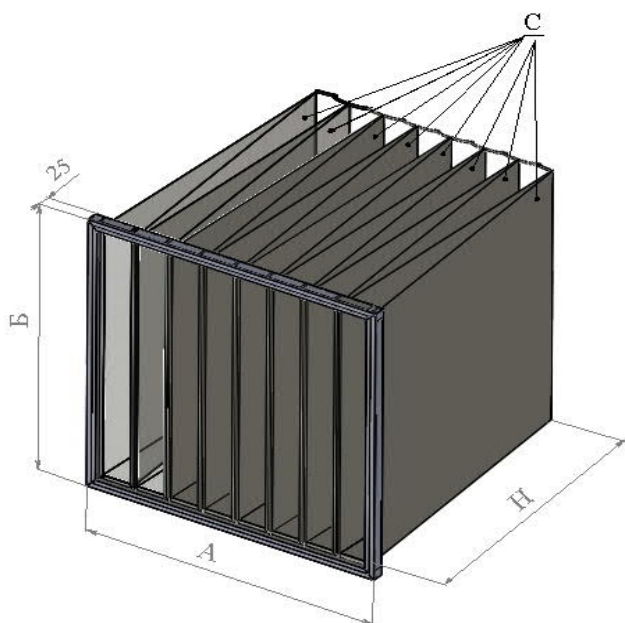

Фильтр воздушный карманный ФК

Пример записи фильтра при заказе: фильтр воздушный карманный ФК, ширина фильтра 592 мм, высота фильтра 592 мм, толщина рамки фильтра 25 мм, глубина кармана 635 мм, количеством карманов 8 шт., класса очистки F6.

«ФК 592x592x25x635x8 F6» ТУ ВУ 600066462.069-2015.

Технические характеристики фильтров

Класс фильтра ФК по ГОСТ 51251, EN 779	Номинальная удельная воздушная нагрузка м ³ /(ч/м ²) площади входного сечения, q на 1 кв.м	Аэродинамическое сопротивление, Па		Средняя эффективность, %
		начальное	конечное	
G3 (EU3)	10000-11400	20 ÷ 40	250	56
G4 (EU4)	10000-11400	40 ÷ 60	250	66
F5 (EU5)	10000-11400	60 ÷ 70	450	75
F6 (EU6)	10000-11400	80 ÷ 90	450	85
F7 (EU7)	10000-11400	90 ÷ 110	450	92
F8/F9 (EU8/9)	10000-11400	120 ÷ 140	450	98

Габаритные размеры карманных фильтров

бозначение	Размеры, мм				n карм.	Номинальная производительность, м ³ /ч	Площадь входного сечения, м ² F _{вх}	Площадь рабочей поверхности, м ²
	A	B	H	L _{карм.}				
ЖИБК.061444.010	592	592	635	610	8	3400	0,35	6,0
-01	592	287	635	610	8	1700	0,17	3,0
-02	287	287	635	610	4	850	0,08	1,6
-03	287	592	635	610	4	1700	0,17	3,0
-04	592	592	325	300	8	3400	0,35	3,0

-05	592	287	325	300	8	1700	0,17	1,5
-06	287	287	325	300	4	850	0,08	0,7
-07	287	592	325	300	4	1700	0,17	1,5
-08	490	592	635	610	8	2800	0,29	6,0
-09	490	490	635	610	8	2350	0,24	5,0
-10	490	287	635	610	8	1400	0,14	2,9
-11	287	490	635	610	4	1400	0,14	2,5
-12	490	592	325	300	8	2800	0,29	3,0
-13	490	490	325	300	8	2350	0,24	2,5
-14	490	287	325	300	8	1400	0,14	1,5
-15	287	490	325	300	4	1400	0,14	1,3
-16	287	592	292	267	4	1700	0,17	1,5
-17	592	592	292	267	4	3400	0,35	1,3
-18	592	592	325	300	7	3400	0,35	2,6
-19	592	287	325	300	7	1700	0,17	1,6
-20	592	592	325	300	7	3400	0,35	1,6
-21	287	592	325	300	3	1700	0,17	0,6
-22	592	287	325	300	7	1700	0,17	1,6
-23	287	287	325	300	3	850	0,08	0,6
-24	287	287	625	600	4	850	0,08	16
-25	592	592	625	600	8	3400	0,35	6
-26	287	592	625	600	3	1700	0,17	2,3
-27	592	287	625	600	8	1700	0,17	3,0